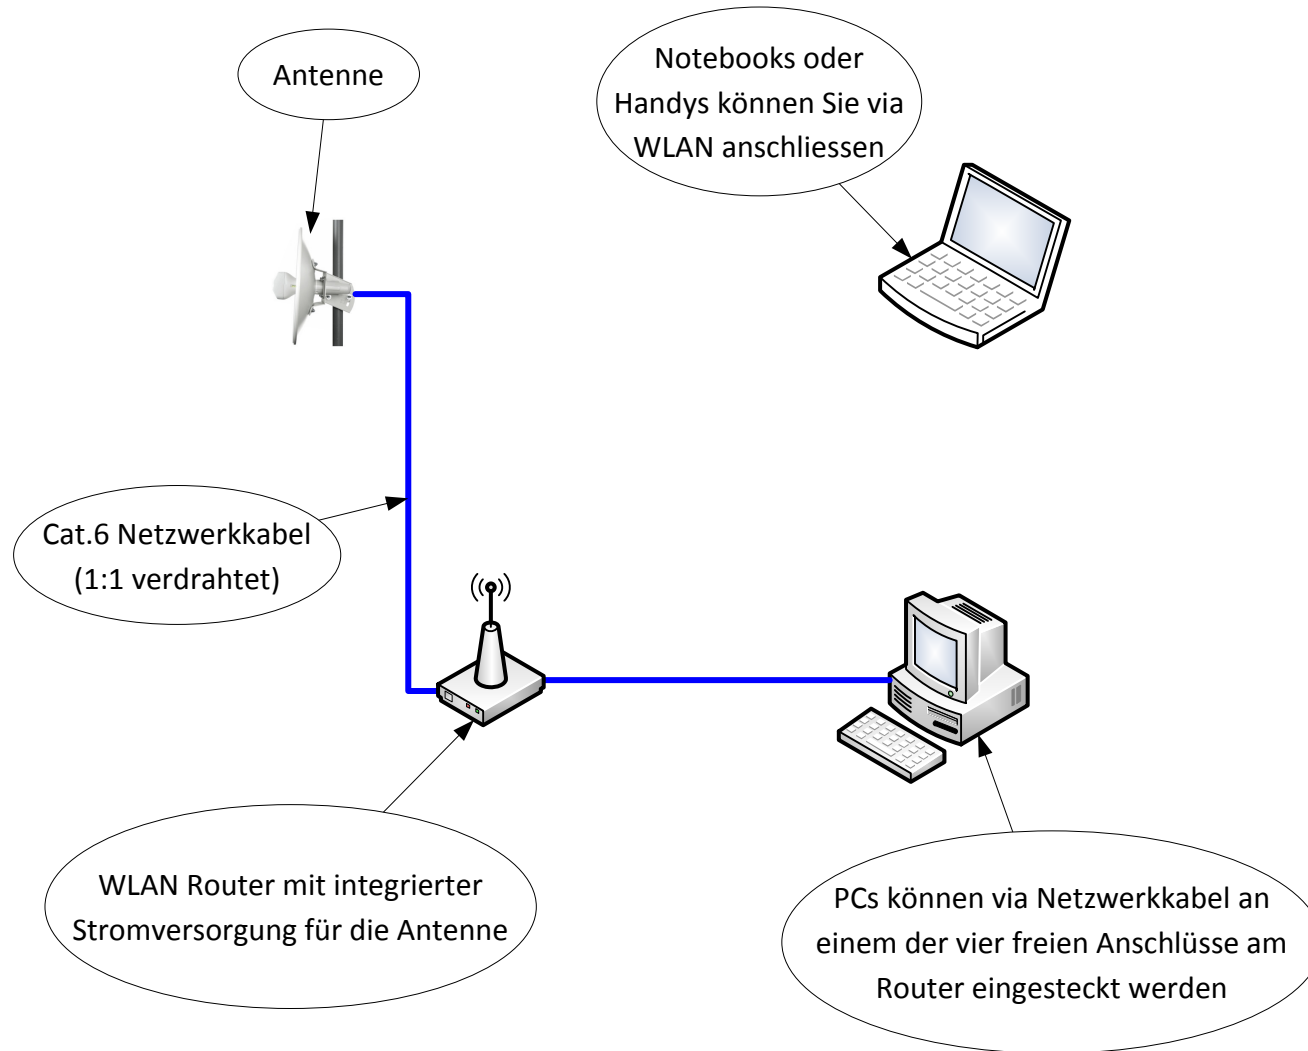

Detail - Einzelanschluss

antane.ch

Wireless Internet Services

Loorenstrasse 2

CH-8340 Hinwil

Tel. +41 (0)44 937 19 31
Web: www.antane.ch

FAX +41 (0)44 938 19 31
Email: info@antane.ch