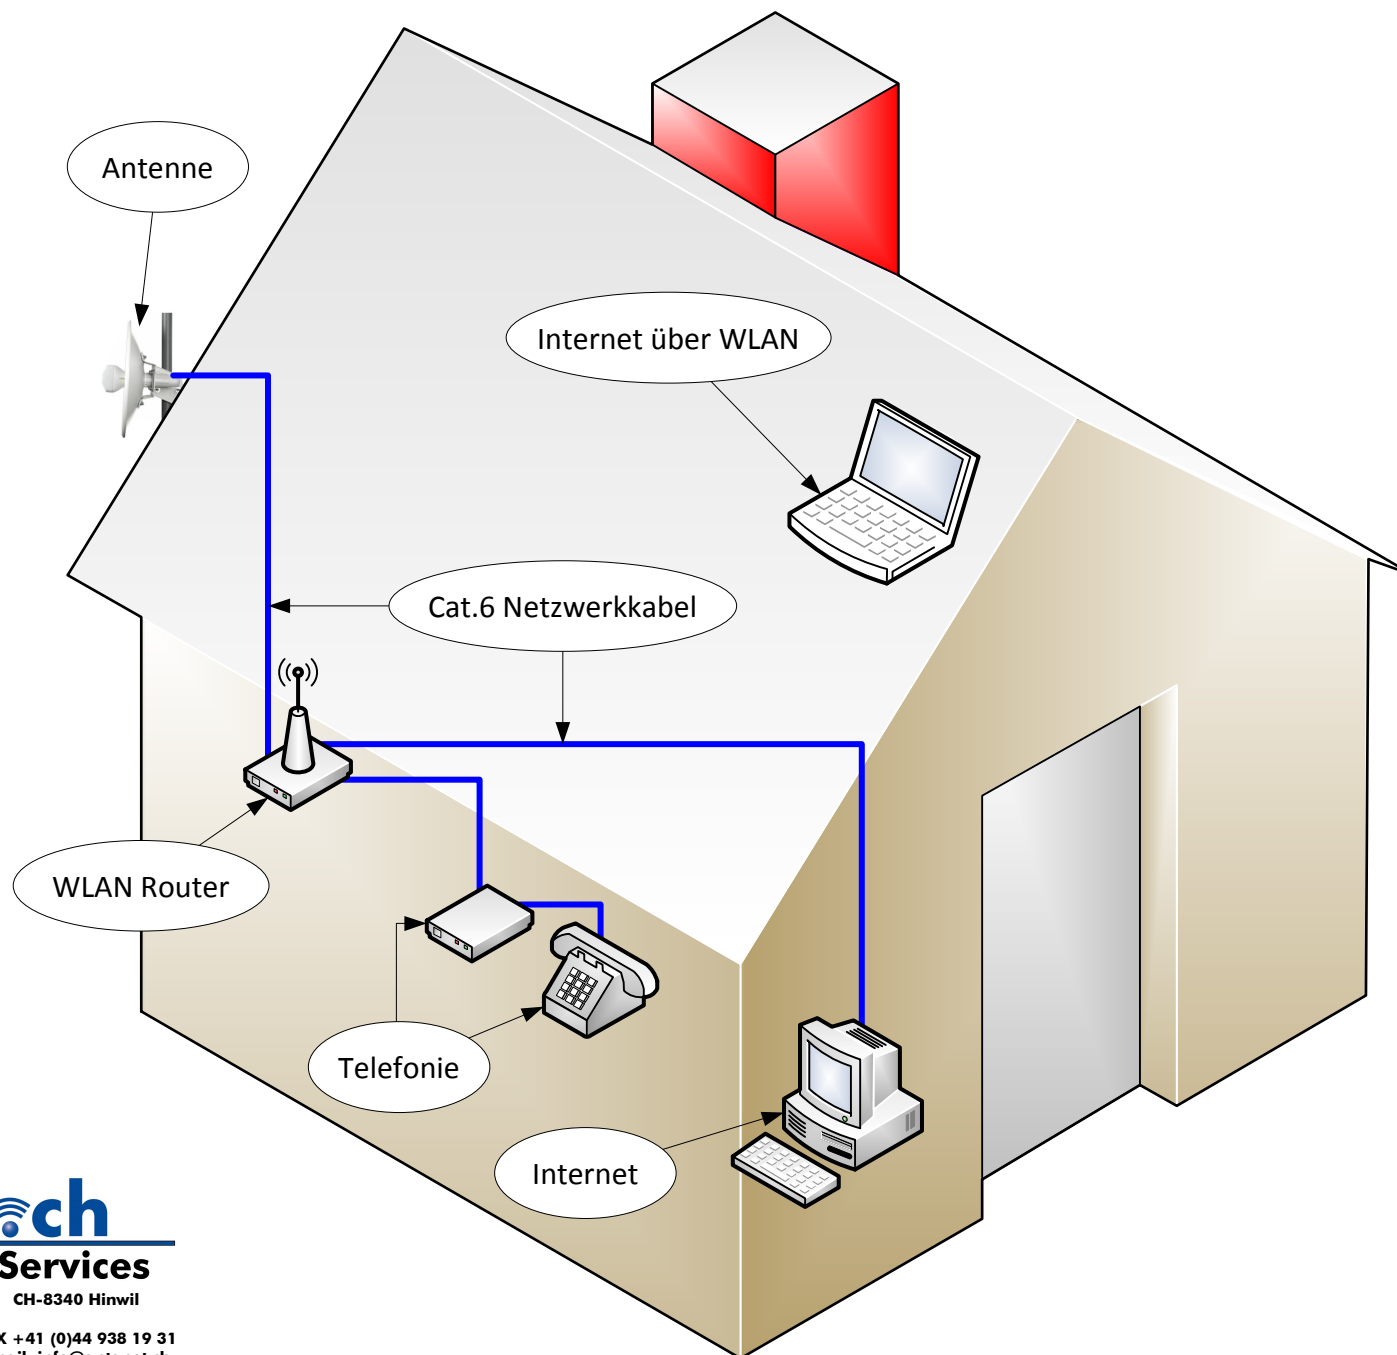

# Übersicht - Einzelanschluss

**antane.ch**

**Wireless Internet Services**

Loorenstrasse 2

CH-8340 Hinwil

Tel. +41 (0)44 937 19 31  
Web: [www.antane.ch](http://www.antane.ch)

FAX +41 (0)44 938 19 31  
Email: [info@antane.ch](mailto:info@antane.ch)